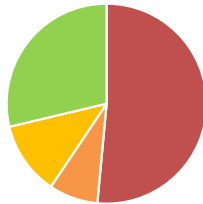

**PUNKTY:**

**ATAK** 26  
**ZAGRYWKA** 4  
**BLOK** 6  
**BŁ. PRZ.** 14  
**50**

**ATAK** 52%  
**ZAGRYWKA** 8%  
**BLOK** 12%  
**BŁĘDY PRZECIWNIKA** 29%

**2 - 0**

25 S1 19  
 25 S2 23  
 0 S3 0  
 0 S4 0  
 0 S5 0  
**50 42**