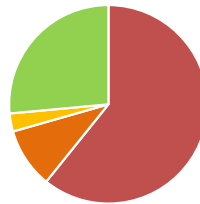

2 - 0

25 S1 19
25 S2 23
0 S3 0
0 S4 0
0 S5 0
50 42

PUNKTY:

ATAK 26
ZAGRYWKA 4
BLOK 1
BŁ. PRZ. 11
42

62% ATAK
10% ZAGRYWKA
3% BLOK
27% BŁĘDY PRZECIWNIKA