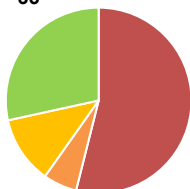

PUNKTY:

ATAK 19
ZAGRYWKA 2
BLOK 4
BŁ. PRZ. 10
35

ATAK 55%
ZAGRYWKA 6%
BLOK 12%
BŁĘDY PRZECIWNIKA 29%

0 - 2

S1 25
S2 25
S3 0
S4 0
S5 0
35 **49**

PUNKTY:

ATAK 22
ZAGRYWKA 7
BLOK 4
BŁ. PRZ. 16
49

45% ATAK
15% ZAGRYWKA
9% BLOK
33% BŁĘDY PRZECIWNIKA