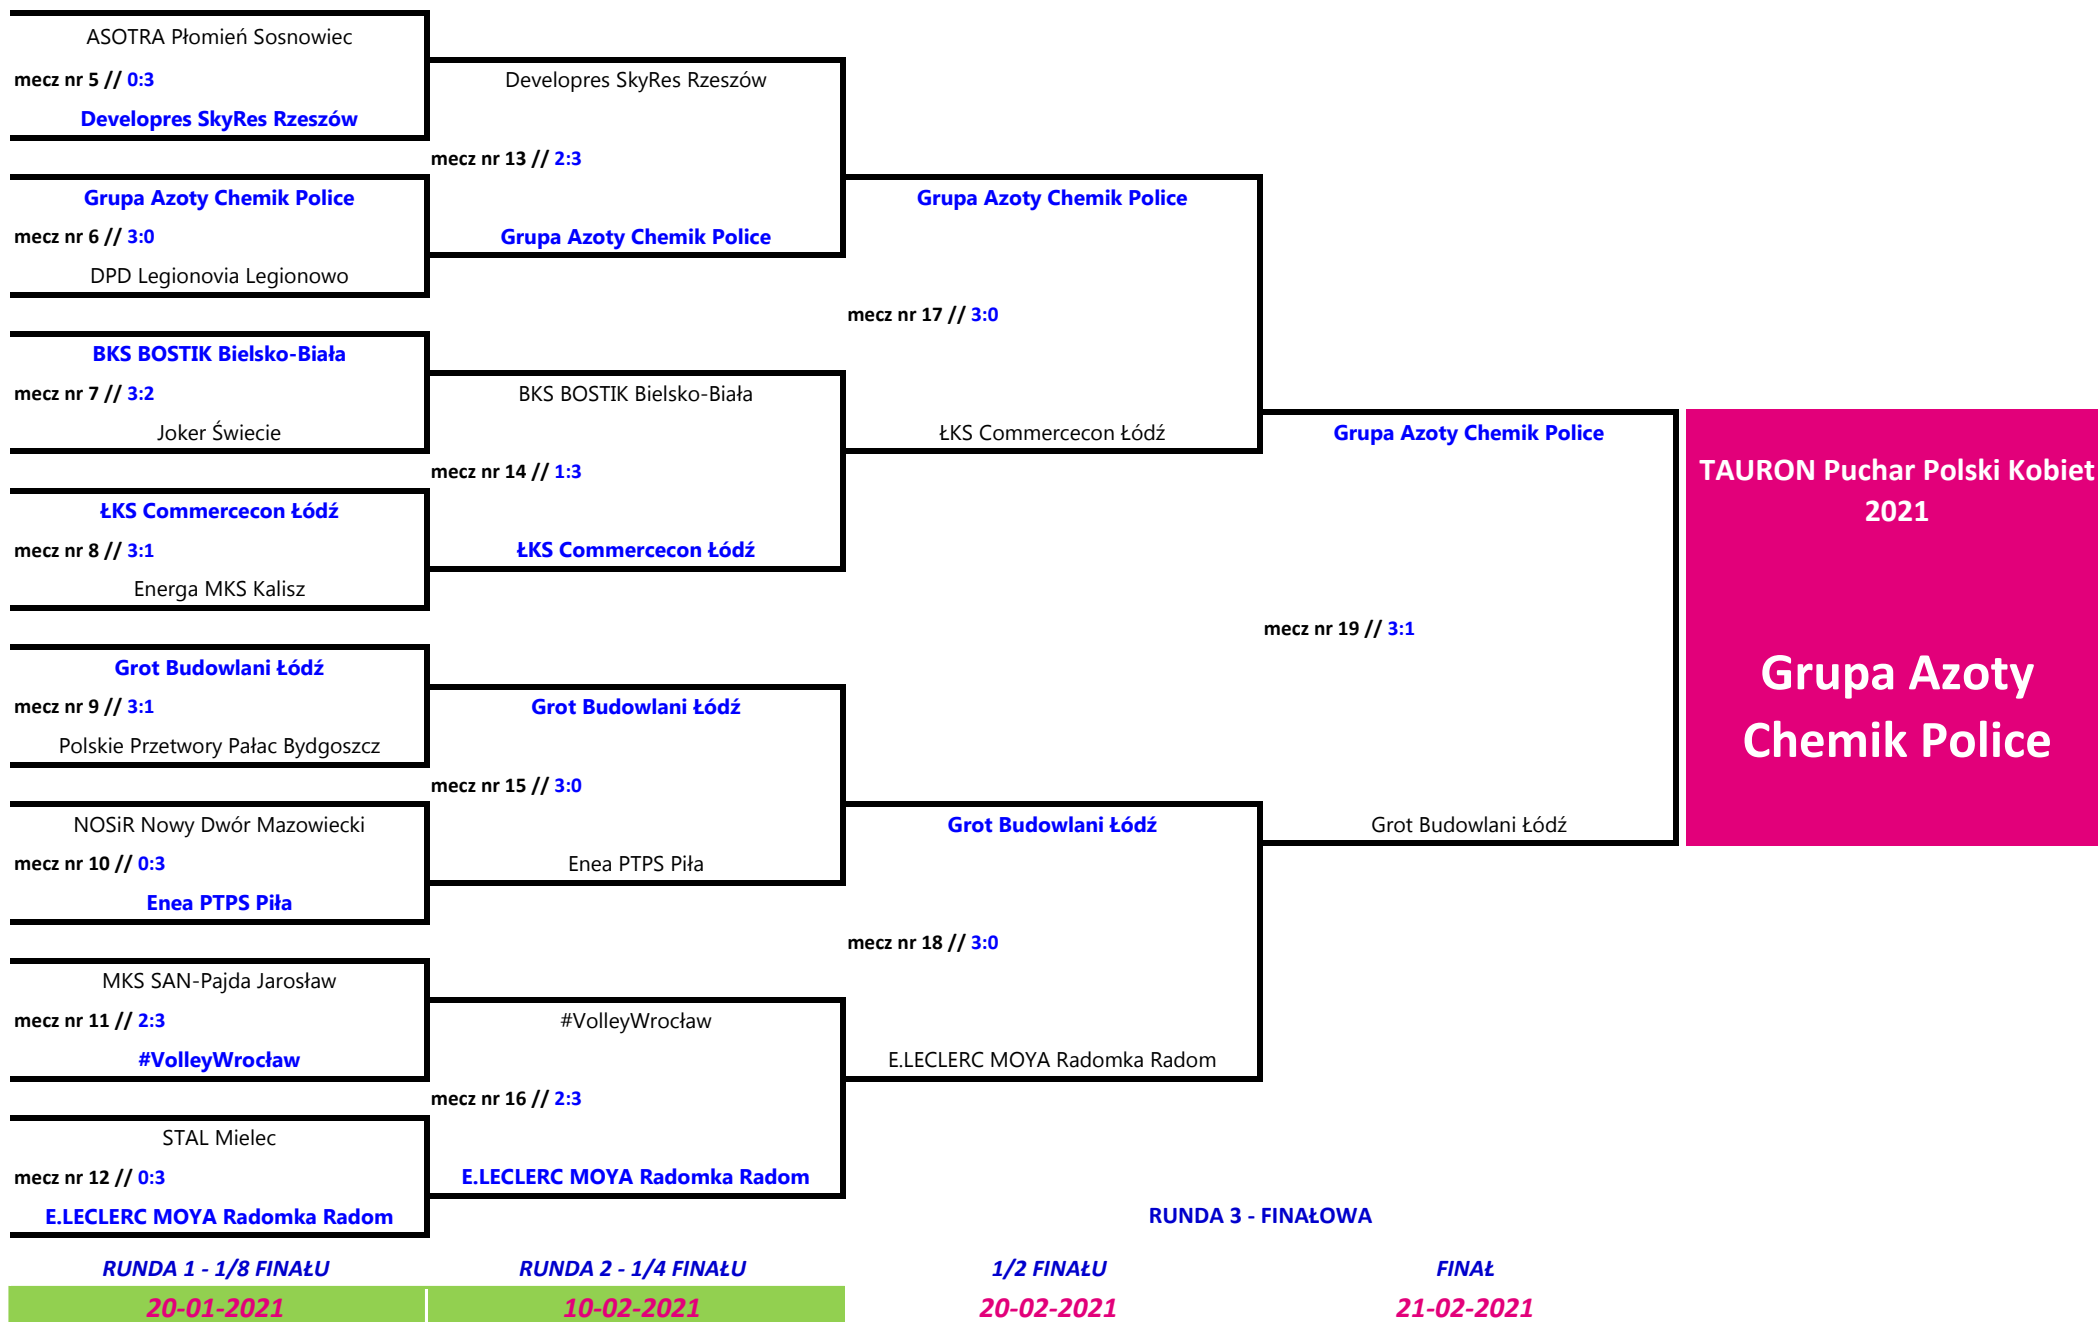

# DIAGRAM ROZGRYWEK O TAURON PUCHAR POLSKI Kobiet 2021 (od 1/8 finału)

UWAGA: Gospodarzami meczów będą drużyny z niższych klas rozgrywkowych oraz zespoły wyżej sklasyfikowane w tabeli po 1 rundzie fazy zasadniczej rozgrywek TAURON Ligi sezonu 2020/2021.