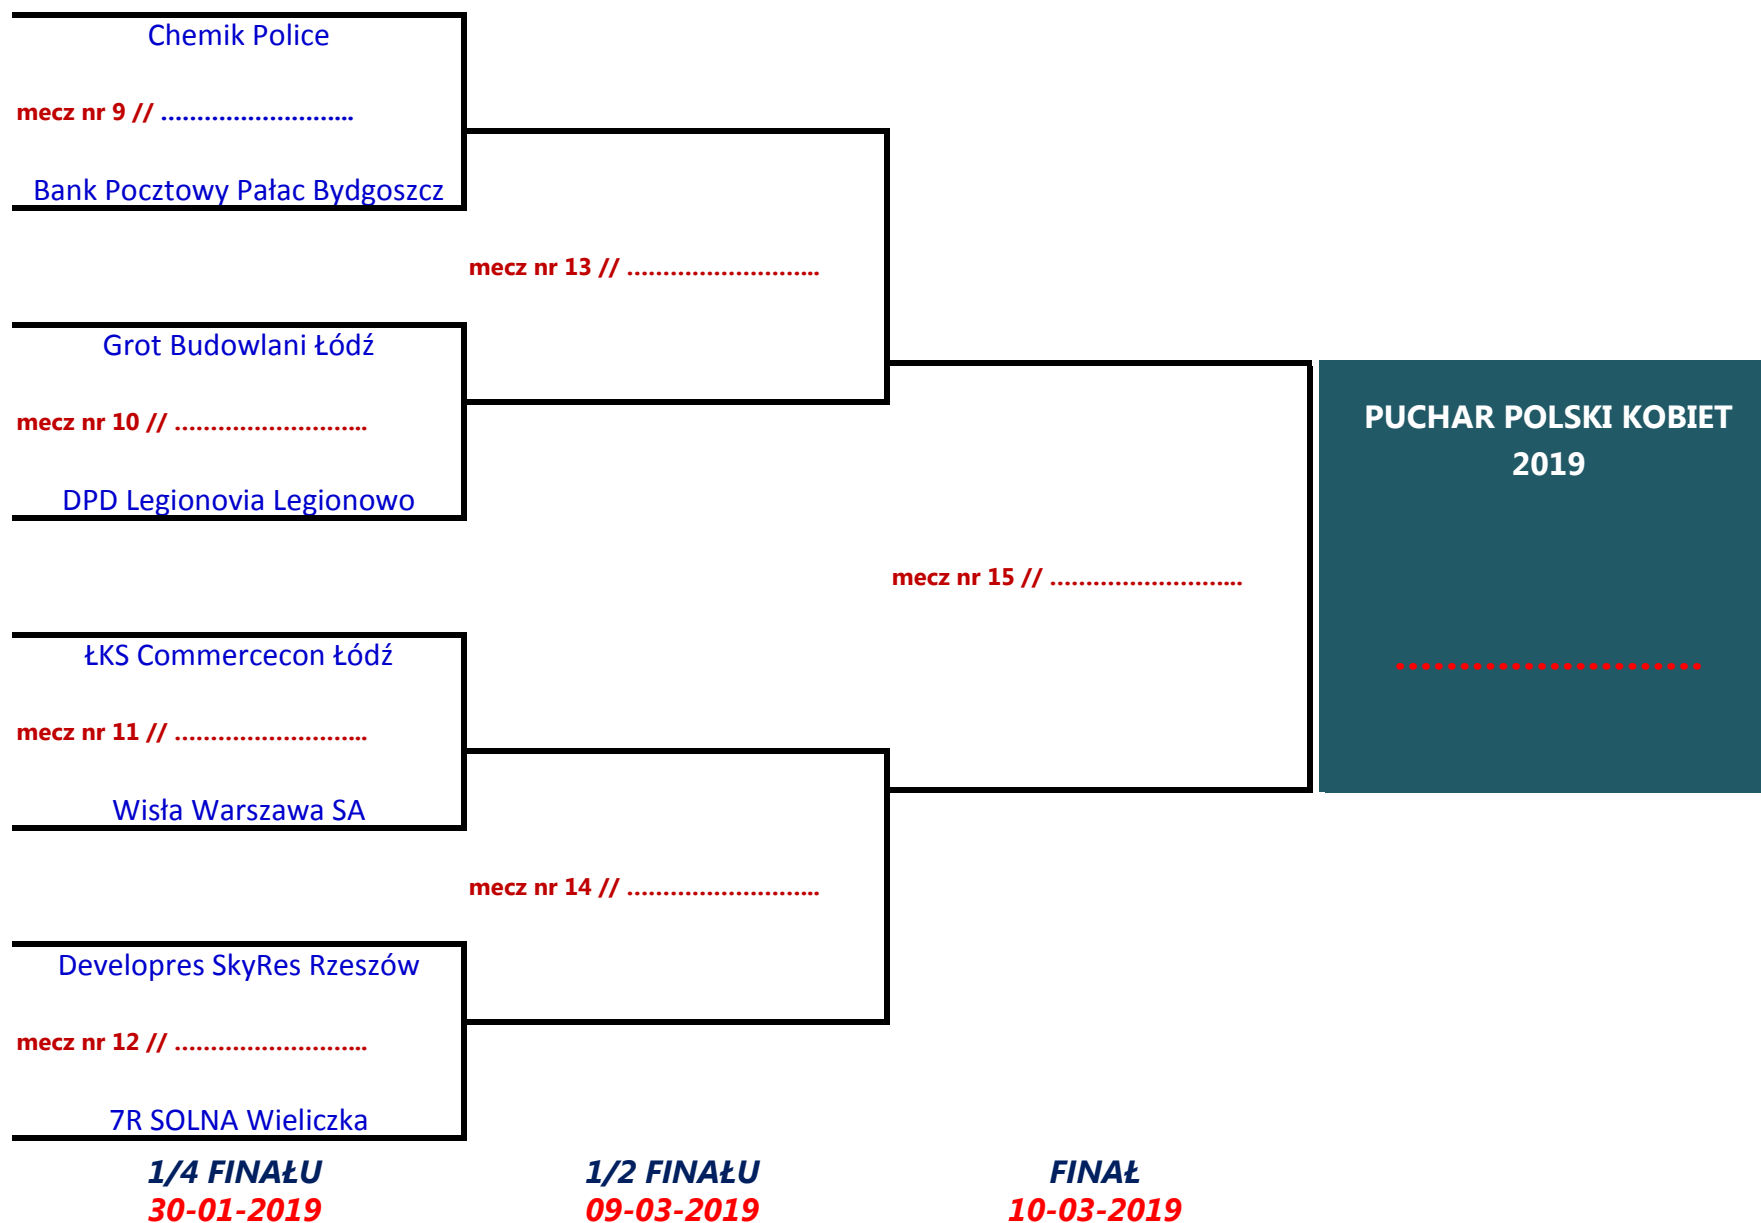

DIAGRAM ROZGRYWEK O PUCHAR POLSKI KOBIEŃ 2019

UWAGA: rywalizacja od 1/4 finału PPM:

Gospodarzami meczów będą drużyny z niższych klas rozgrywkowych oraz zespoły wyżej sklasyfikowane w tabeli po 1 rundzie fazy zasadniczej rozgrywek Ligi Siatkówki Kobiet.