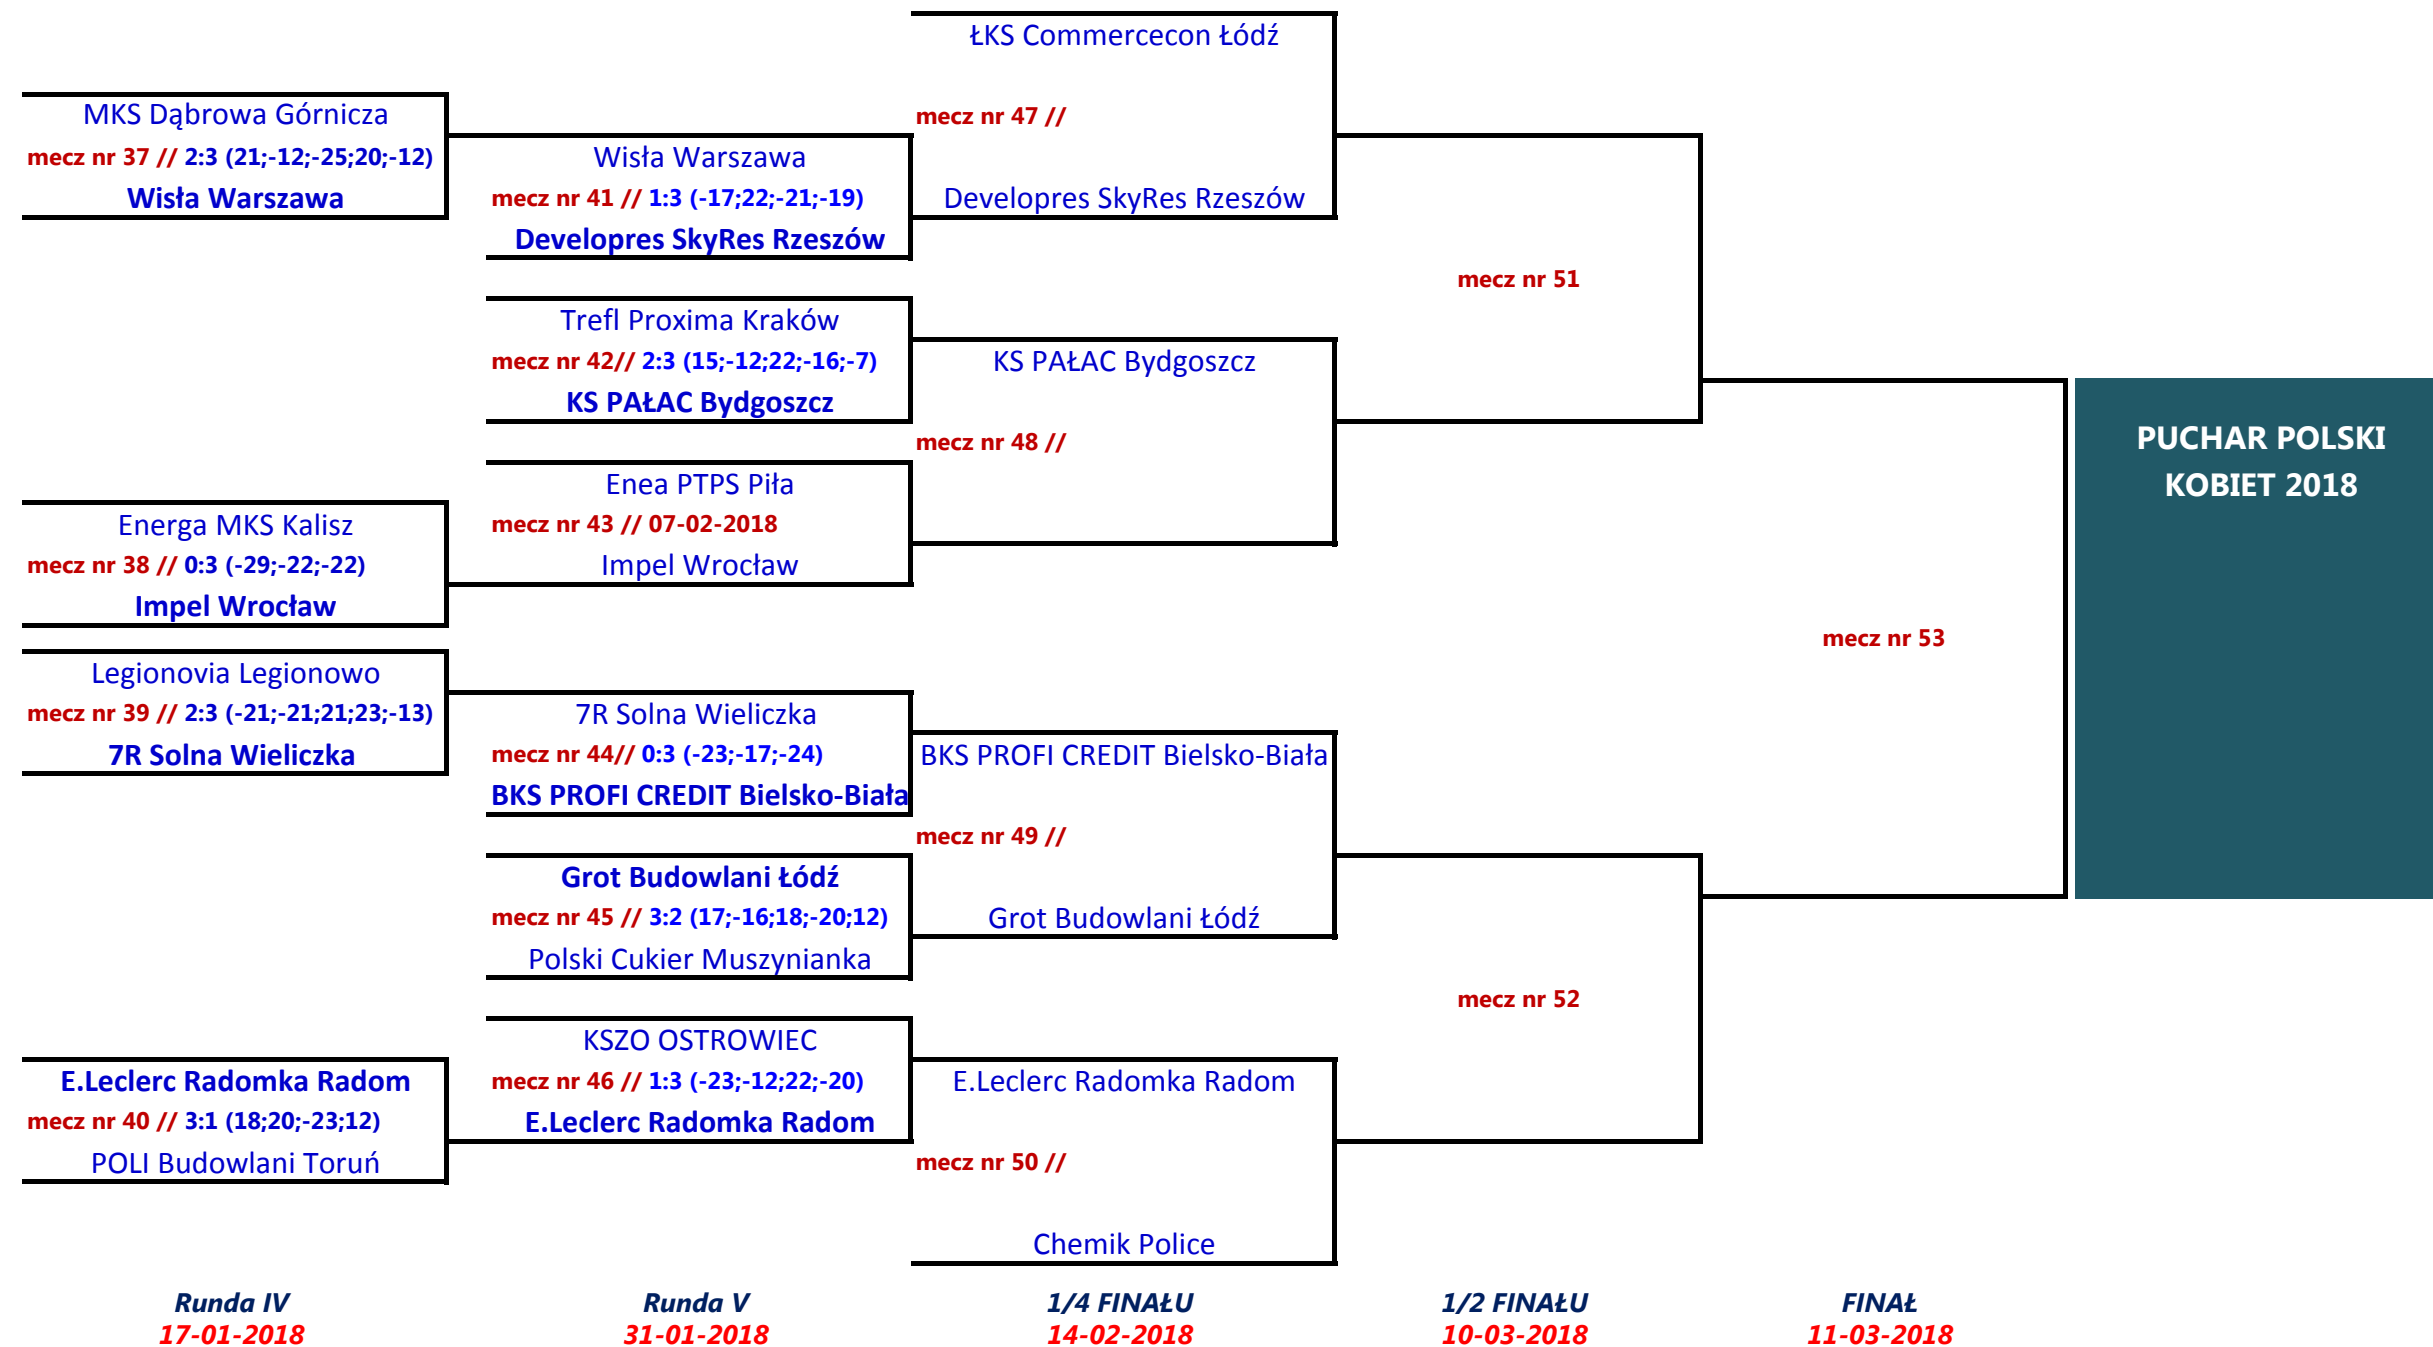

KOBIET - /diagram/

Gospodarzami spotkań od 4 rundy PPK 2018 będą:

1. Drużyny z niższych klas rozgrywkowych
2. Drużyny wyżej sklasyfikowane po pierwszej rundzie Fazy Zasadniczej Ligi Siatkówki Kobiet w sezonie 2017/2018