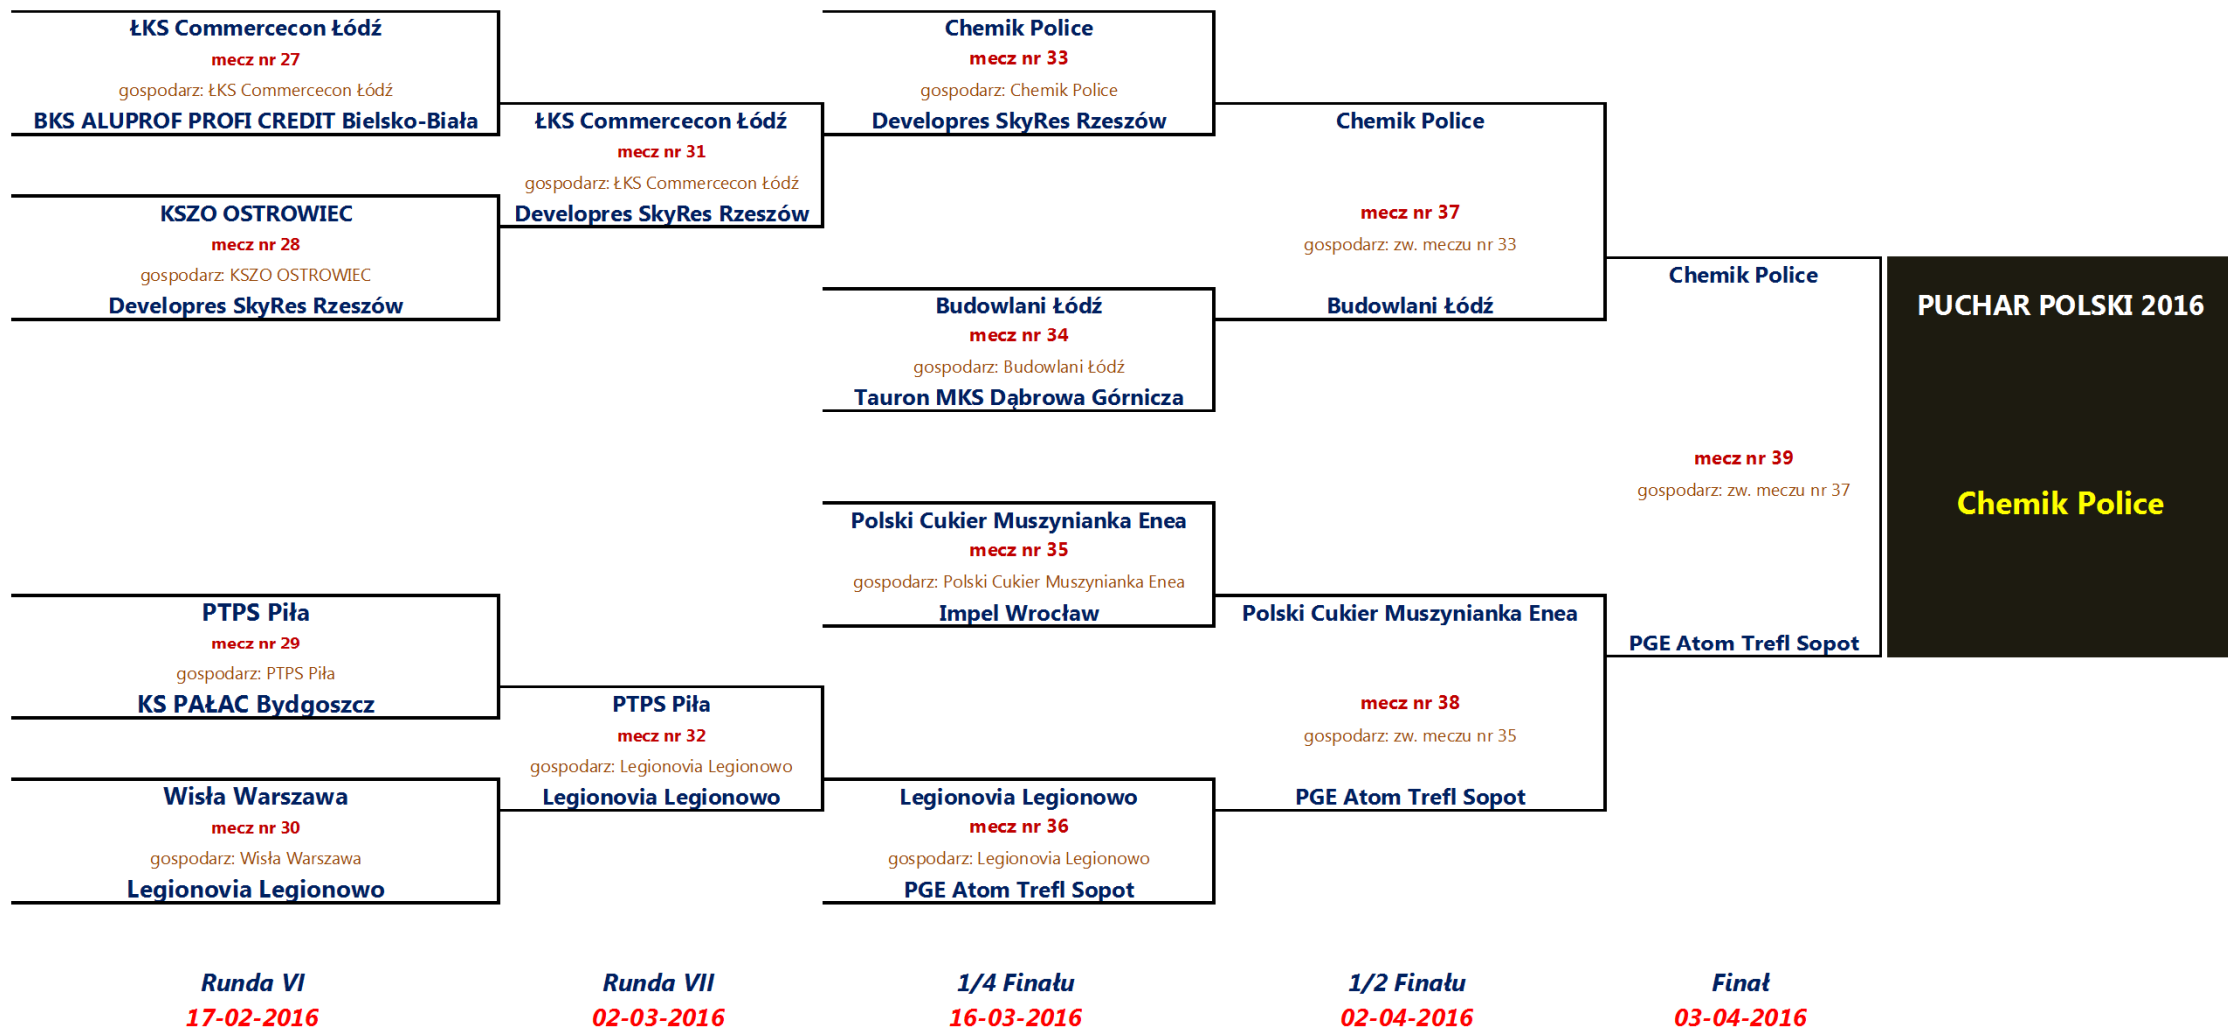

ROZGRYWKI O PUCHAR POLSKI 2016

KOBIET - /diagram/

Uwaga:
W rundzie VI zagrają 2 drużyny z rundy V oraz 6 drużyn OL z miejsc 7–12 po I rundzie FZ.
Pary meczowe zostaną wyłonione w drodze losowania.