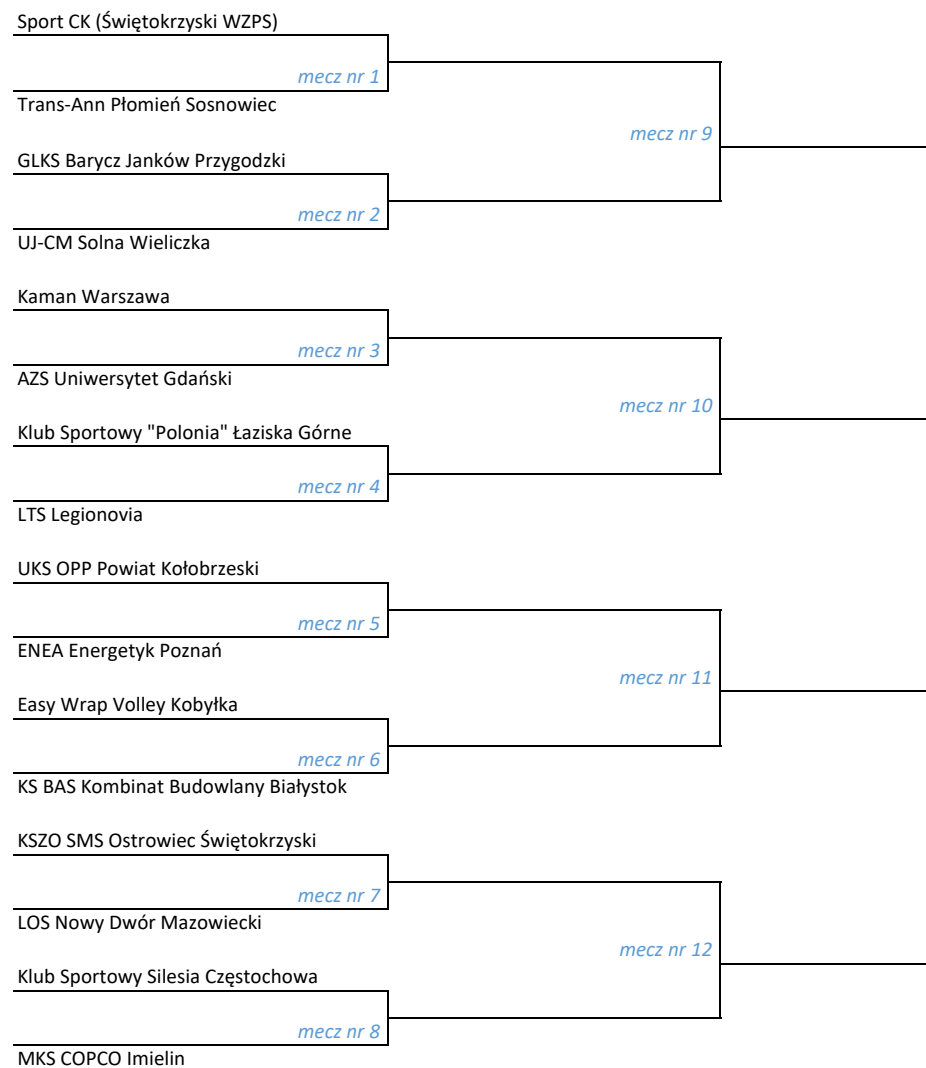

## DIAGRAM rozgrywek Pucharu Polski Kobiet 2024

1 runda 11 października 2023r.

|| 2 runda 8 listopada 2023r.